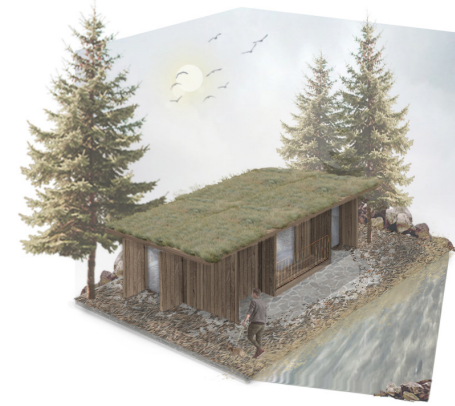

## TRANSPORTEERBAAR

Op het strand

In de woonwijk

In de het bos

Bamboe is de snelst groeiende plant op deze planeet en is een overvloedig beschikbaar bouw materiaal. Alle massieve B@mboo producten hebben een negatieve CO2-voetafdruk over de volledige levenscyclus en zijn daarom hét duurzame alternatief voor synthetische materialen en tropisch hardhout.

De woningen besgtaan uit een flexibele (prefab) schijvenstructuur die zelf kan worden ingedeeld. Deze structuur, die deels doorloopt buiten de woning, zo biedt de mogelijkheid gemakkelijk te kunnen uitbouwen.