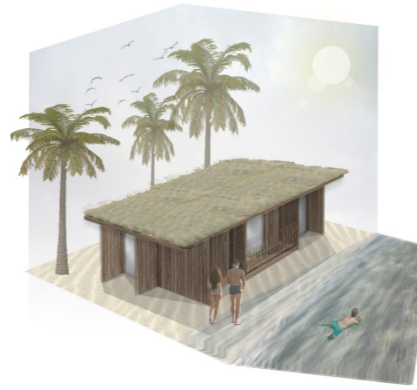

## TRANSPORTEERBAAR

Op het strand

In de woonwijk

In de het bos

Bamboe is de snelst groeiende plant op deze planeet en is een overvloedig beschikbaar bouw materiaal. Alle massieve B@mboo producten hebben een negatieve CO2-voetafdruk over de volledige levenscyclus en zijn daarom hét duurzame alternatief voor synthetische materialen en tropisch hardhout.

## TRANSFORMEERBAAR

Schijvenstructuur 1

Schijvenstructuur 2

Simpele uitbouwopties

Dankzij het unieke Thermo-Density® productieproces behaalt Bamboe de hoogste duurzaamheidsklasse conform relevante EU normen, en neemt de stabiliteit en de hardheid sterk toe.

De woningen besgtaan uit een flexibele (prefab) schijvenstructuur die zelf kan worden ingedeeld. Deze structuur, die deels doorloopt buiten de woning, zo biedt de mogelijkheid gemakkelijk te kunnen uitbouwen.