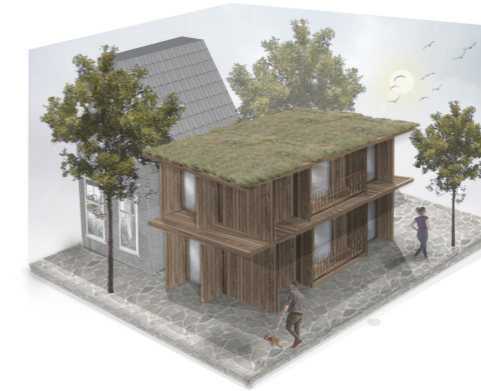

## TRANSPORTEERBAAR

Op het strand

In de woonwijk

In de het bos

Bamboe is de snelst groeiende plant op deze planeet en is een overvloedig beschikbaar bouw materiaal. Alle massieve B@mboo producten hebben een negatieve CO2-voetafdruk over de volledige levenscyclus en zijn daarom hét duurzame alternatief voor synthetische materialen en tropisch hardhout.

## TRANSFORMEERBAAR

Schijvenstructuur 1

Schijvenstructuur 2

Simpele uitbouwopties

Dankzij het unieke Thermo-Density® productieproces behaalt Bamboe de hoogste duurzaamheidsklasse conform relevante EU normen, en neemt de stabiliteit en de hardheid sterk toe.

De woningen besgtaan uit een flexibele (prefab) schijvenstructuur die zelf kan worden ingedeeld. Deze structuur, die deels doorloopt buiten de woning, zo biedt de mogelijkheid gemakkelijk te kunnen uitbouwen.