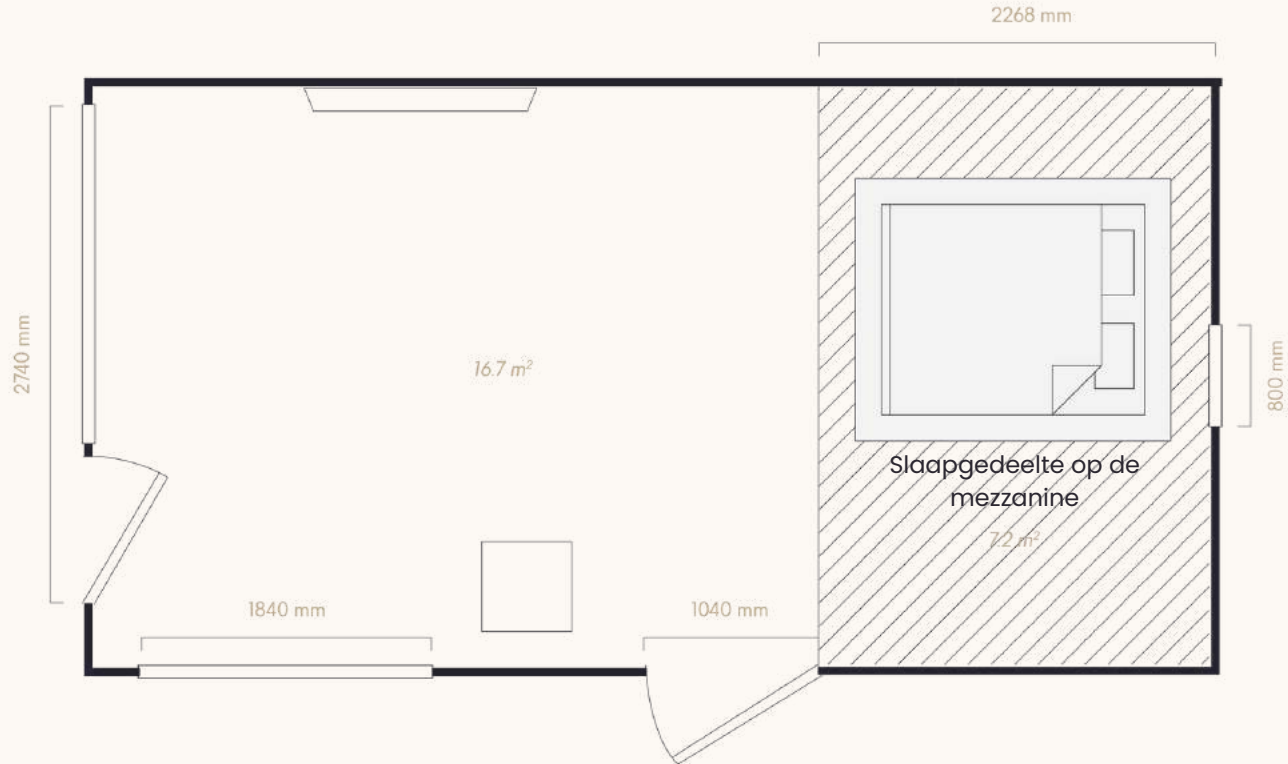

Externe afmetingen

10,44 x 3,59 m (37,48 m²)

Vloeroppervlakte incl. mezzanine

47,80 m²

Aangebouwde berging

2,96m²

2,24 m (H) x 2,24 m (B) x 1,32 m (D)

Milla Long met zadeldak | Modellspecificatie

MODELSPECIFICATIE

www.mycabinglobal.com

Milla 25 | Modelspecificatie

Milla 25 biedt een doordacht ontworpen leefruimte, met een balans tussen functie en comfort. Binnen de compacte lay-out beschikt het over een volledig uitgeruste keuken, een complete badkamer en een mezzanine die kan worden gebruikt om te slapen of als opslagruimte. Milla 25 is licht, ruimte-efficiënt ontworpen en een ideale keuze voor wie op zoek is naar een vakantiehuis of een extra ruimte bij de bestaande woning.

Externe afmeting

6.89 x 3.59 m (24.4 m²)

Vloeroppervlakte incl. mezzanine

26.80 m²

Milla 25 | Modelspecificatie

Begane grond

Mezzanine

STRUCTURELE COMPONENTEN