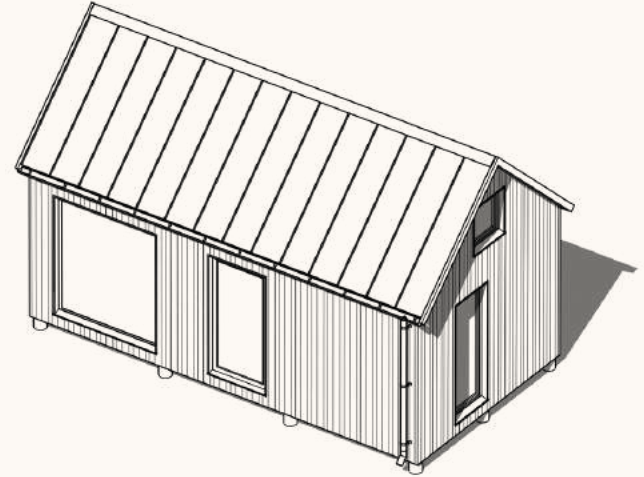

Milla 25 | Modelspecificatie

Milla 25 biedt een doordacht ontworpen leefruimte, met een balans tussen functie en comfort. Binnen de compacte lay-out beschikt het over een volledig uitgeruste keuken, een complete badkamer en een mezzanine die kan worden gebruikt om te slapen of als opslagruimte. Milla 25 is licht, ruimte-efficiënt ontworpen en een ideale keuze voor wie op zoek is naar een vakantiehuis of een extra ruimte bij de bestaande woning.

Externe afmeting

6.89 x 3.59 m (24.4 m²)

Vloeroppervlakte incl. mezzanine

26.80 m²