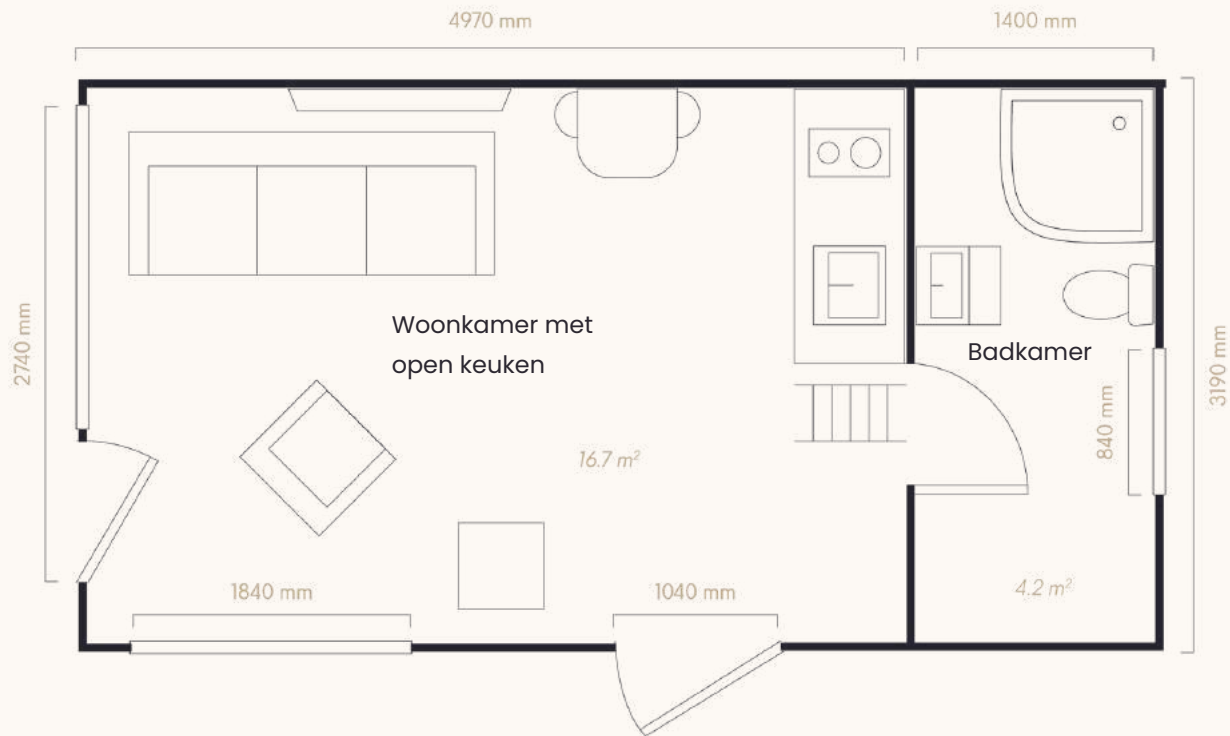

Externe afmetingen

10,44 x 3,59 m (37,48 m²)

Vloeroppervlakte incl. mezzanine

47,80 m²

Aangebouwde berging

2,96m²

2,24 m (H) x 2,24 m (B) x 1,32 m (D)

Milla Long met zadeldak | Modellspecificatie

MODELSPECIFICATIE

www.mycabinglobal.com

Milla 25 | Modelspecificatie

Milla 25 biedt een doordacht ontworpen leefruimte, met een balans tussen functie en comfort. Binnen de compacte lay-out beschikt het over een volledig uitgeruste keuken, een complete badkamer en een mezzanine die kan worden gebruikt om te slapen of als opslagruimte. Milla 25 is licht, ruimte-efficiënt ontworpen en een ideale keuze voor wie op zoek is naar een vakantiehuis of een extra ruimte bij de bestaande woning.

Externe afmeting

6.89 x 3.59 m (24.4 m²)

Vloeroppervlakte incl. mezzanine

26.80 m²

Milla 25 | Modelspecificatie

Begane grond

Mezzanine

STRUCTURELE COMPONENTEN