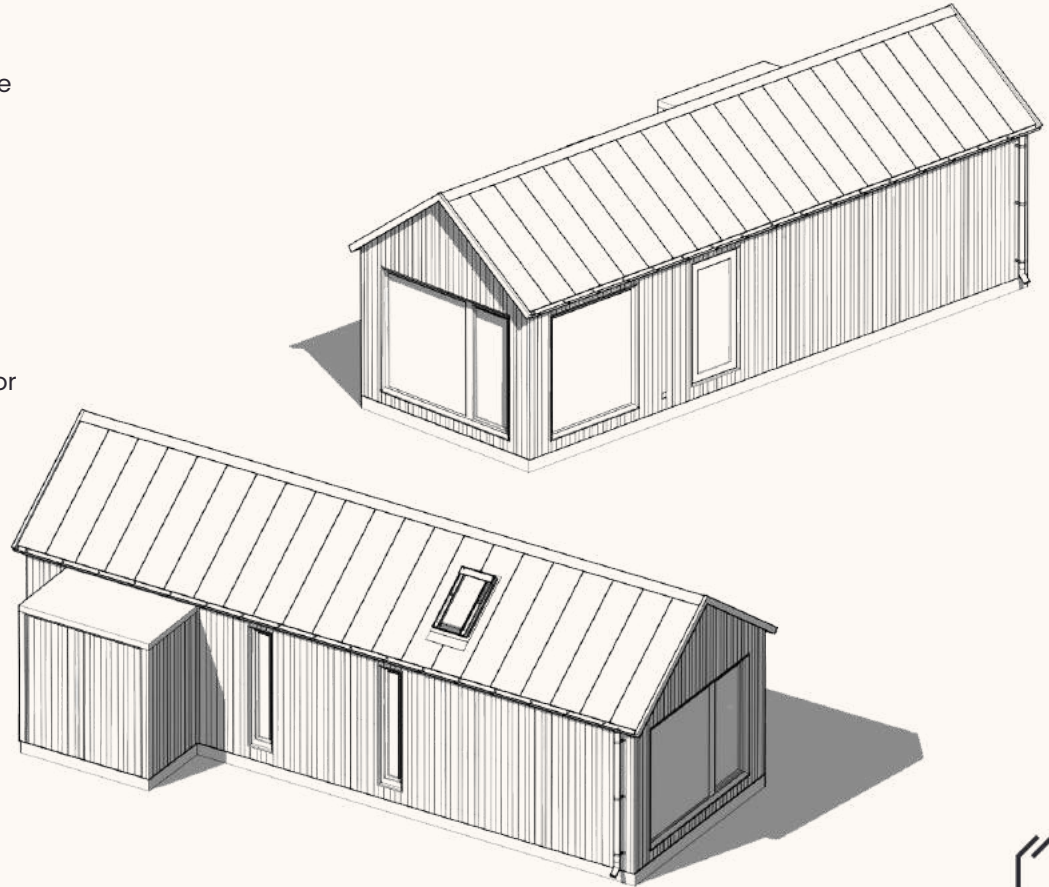

2024

Milla Long

MET EEN AANGEBOUWDE BERGING

Milla Long | Modelspecificatie

Model "My Milla Long" is een prefab huis van hoge kwaliteit in Scandinavische stijl dat tegemoetkomt aan de behoefte van project ontwikkelaars die gespecialiseerd zijn in recreatie- en klein-wonen projecten. Met zijn intelligent ingedeelde 47,80 m² biedt "My Milla Long" een uitgebalanceerde mix van functionaliteit, efficiëntie en stijl. De woning beschikt over een woonkamer met open keuken, een privé slaapkamer, een badkamer op de begane grond, en een royale mezzanine van 17 m² als extra ruimte voor slaap of opslag. Bij de woning is een aangebouwde berging optioneel, die groot genoeg is voor twee fietsen en b.v. een grasmaaier.

Externe afmetingen

10,44 x 3,59 m (37,48 m²)

Vloeroppervlakte incl. mezzanine

47,80 m²

Aangebouwde berging

2,96m²

2,24 m (H) x 2,24 m (B) x 1,32 m (D)

Milla Long met zadeldak | Modellspecificatie

€ 62.755,- EXW
(Exclusief BTW)

STRUCTURELE COMPONENTEN

- Vloer: Panelen geïsoleerd met 150mm steenwol
- Buitenmuren: Panelen geïsoleerd met 150mm steenwol
- Dak: Panelen geïsoleerd met 150mm steenwol
- Binnenmuren: Panelen geïsoleerd met 100mm steenwol
- Structureel hout: Kwaliteit C24
- Isolatie: Steenwol van ISOVER STANDARD 35

EXTERIEUR

- Precisiegefreest scandinavische vurenhout.
Afmetingen: 21x120mm. Kwaliteit: AB. Afwerking: Antraciet, behandeld met TEKNOS producten en technieken.

DAK

- Profiel: Staal, Klassiek C, RUUKKI 30+
- Afvoer: Dakgoot en regenwatersysteem, RUUKKI