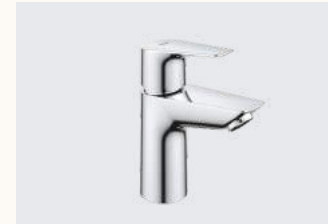

GROHE wastafel
mengkraan