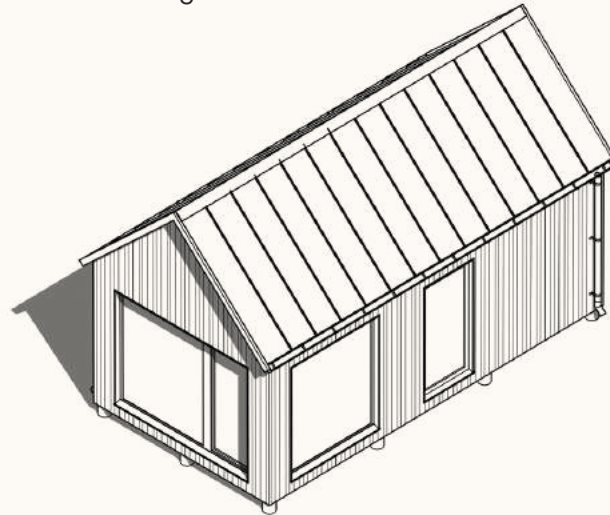

Milla 25 | Modelspecificatie

Milla 25 biedt een doordacht ontworpen leefruimte, met een balans tussen functie en comfort. Binnen de compacte lay-out beschikt het over een volledig uitgeruste keuken, een complete badkamer en een mezzanine die kan worden gebruikt om te slapen of als opslagruimte. Milla 25 is licht, ruimte-efficiënt ontworpen en een ideale keuze voor wie op zoek is naar een vakantiehuis of een extra ruimte bij de bestaande woning.

Externe afmeting

6.89 x 3.59 m (24.4 m²)

Vloeroppervlakte incl. mezzanine

26.80 m²