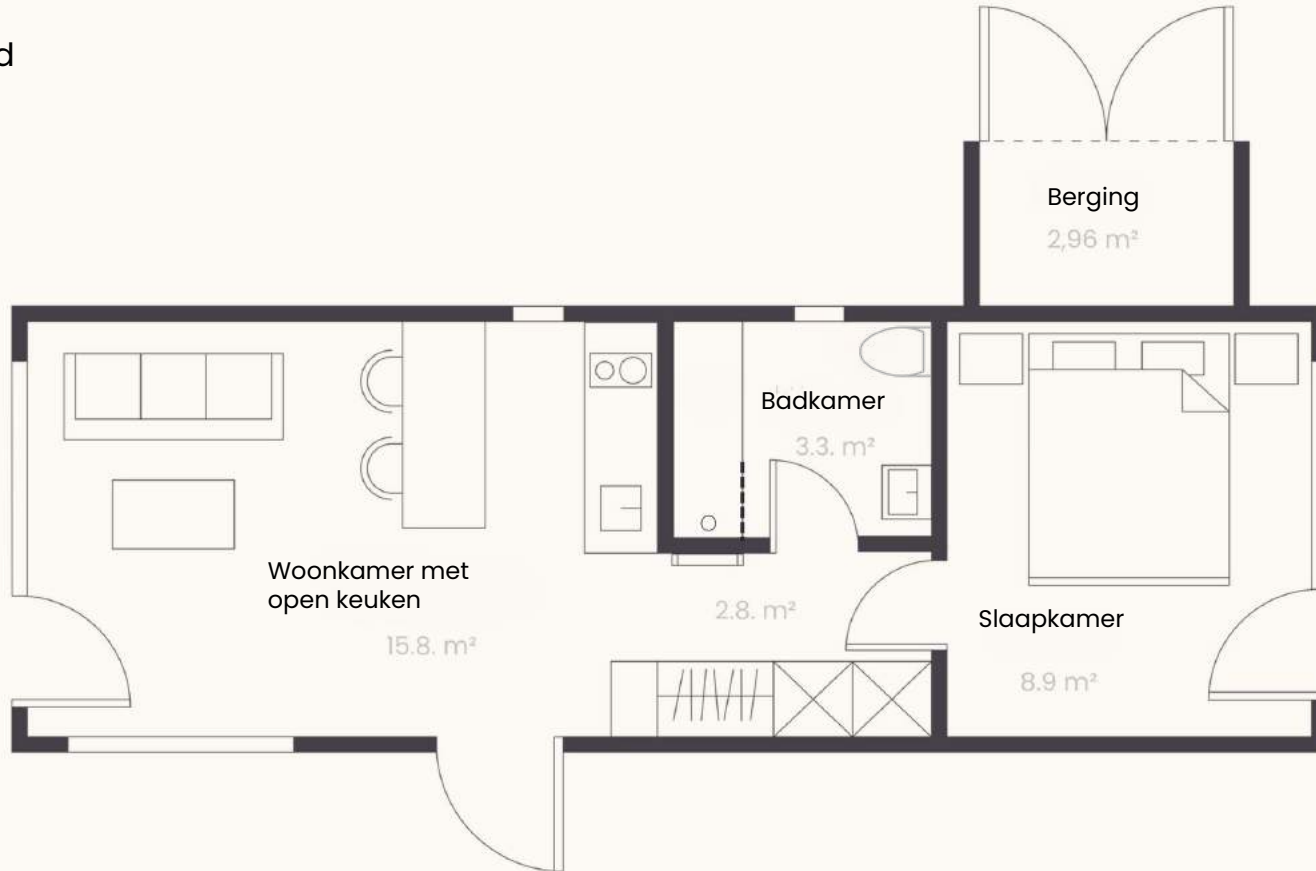

Milla Long | Modelspecificatie

Begane grond