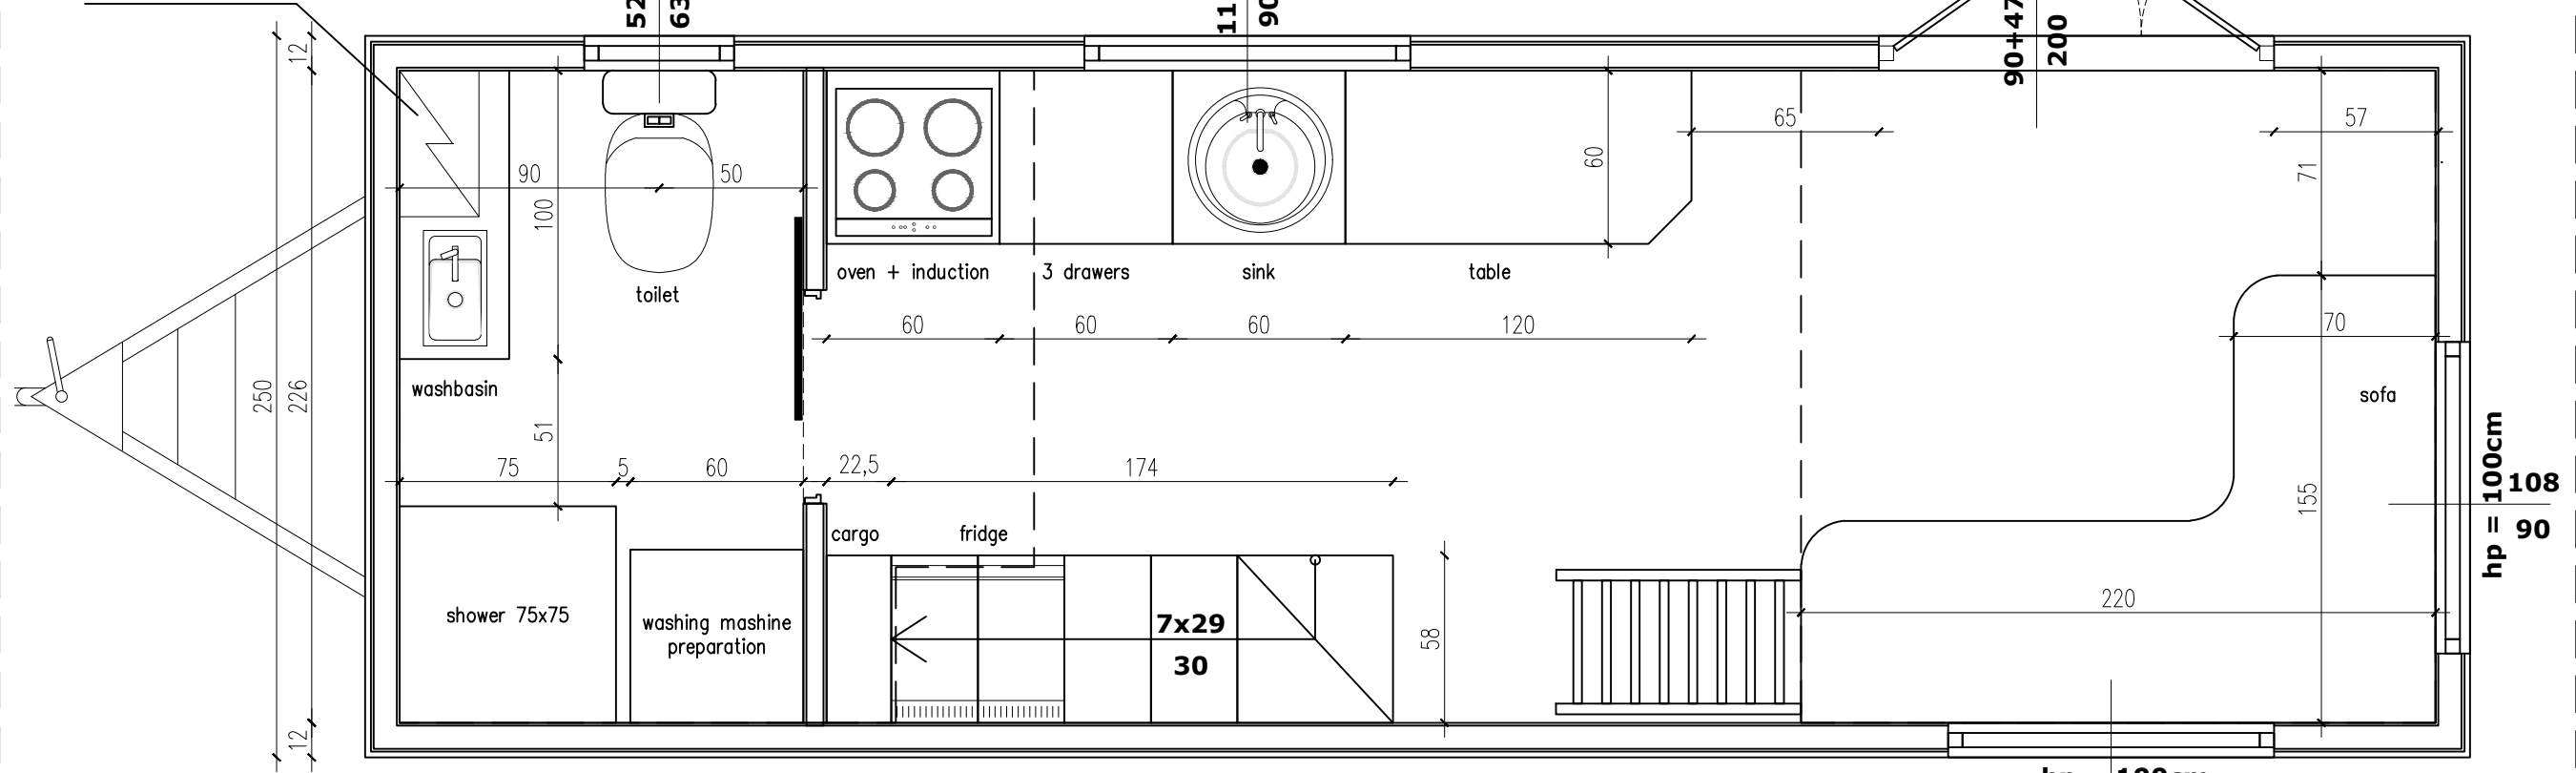

B**A****A****D**

Ariston 50l

hp = 125cm

hp = 100cm

**B**

budka na dyszlu – NIE
appliance shed – NO

C**C**

| | | |
|---|-----------------------------|----------------------|
| TEMAT: | PORTO TINY HOUSE | RYS. A |
| TYTUŁ: | FLOOR PLAN | SKALA 1:33 |
|  AURORA COMPANY | TH 170 | DATA 04.22 |

| | | |
|---|-----------------------------|-----------------------|
| TEMAT: | PORTO TINY HOUSE | RYS. B |
| TYTUŁ: | LOFT PLAN | SCALE 1:33 |
|  AURORA COMPANY | TH 170 | DATA 04.22 |