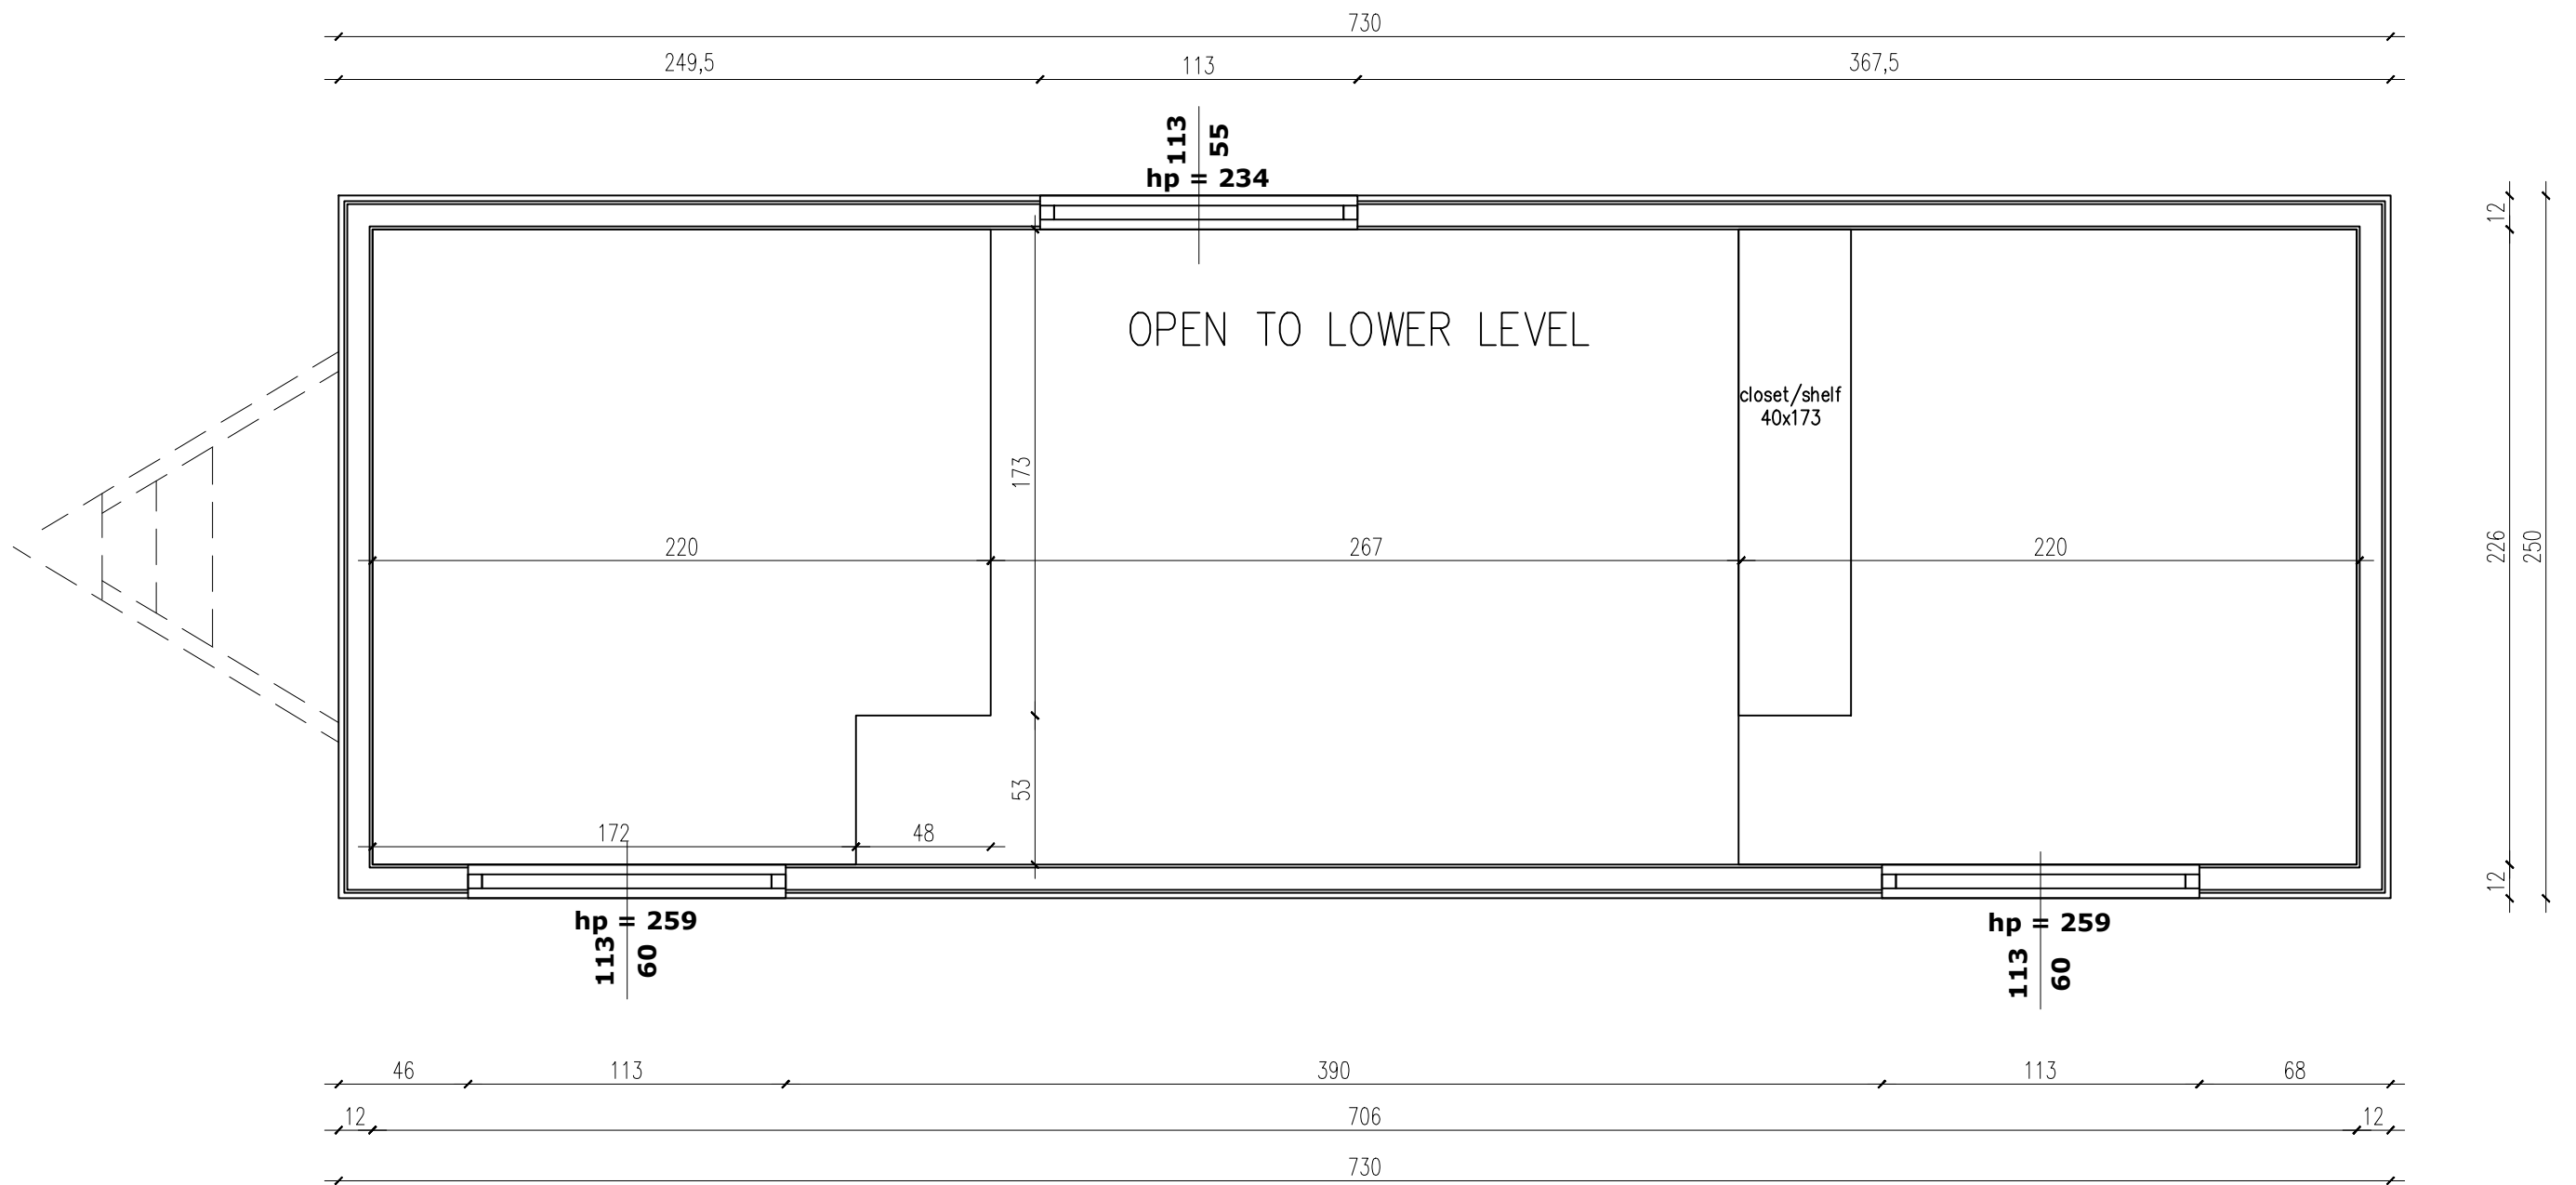

B**A****A****D**

Ariston 50l

hp = 125cm

hp = 100cm

**B**

budka na dyszlu – NIE
appliance shed – NO

C**C**

| | | |
|---|-----------------------------|----------------------|
| TEMAT: | PORTO TINY HOUSE | RYS. A |
| TYTUŁ: | FLOOR PLAN | SKALA 1:33 |
|  AURORA COMPANY | TH 170 | DATA 04.22 |

| | | |
|---|-----------------------------|-----------------------|
| TEMAT: | PORTO TINY HOUSE | RYS. B |
| TYTUŁ: | LOFT PLAN | SCALE 1:33 |
|  AURORA COMPANY | TH 170 | DATA 04.22 |