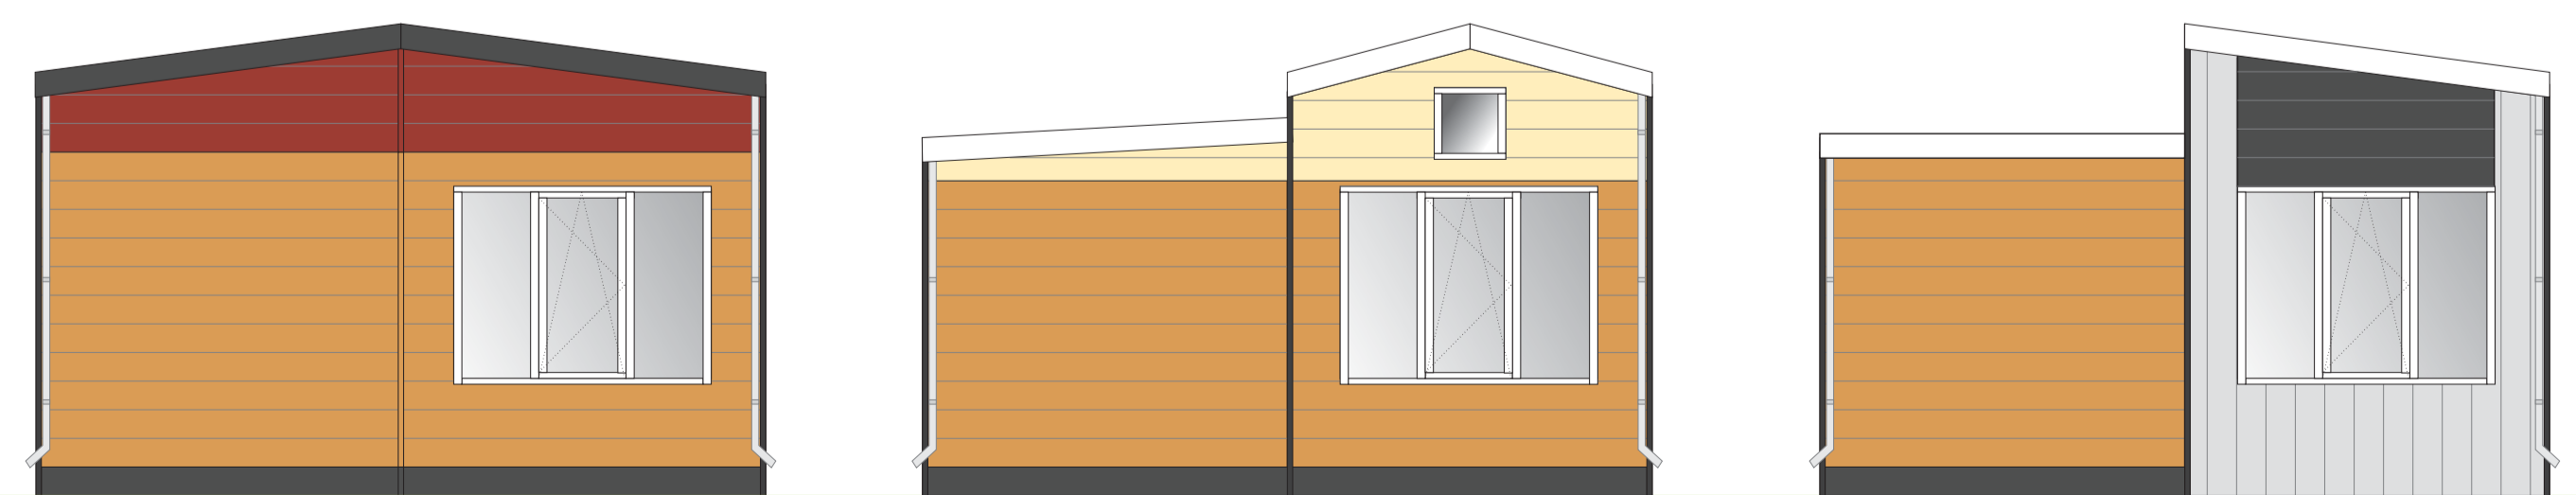

ZIJAAZICHT

VOORAANZICHT

PLATTEGROND

INROPA Modular Twin 34

Voldoet aan eisen BBL (besluit bouwwerken leefomgeving) *

Verschillende kleurstellingen en dakvormen mogelijk

Legenda buitenafwerking:

- gevelbekleding douglas met natuurlijke houtwaxbeits, kleur eiken lazuur (met zichtbare houtnerf)
- gevelbekleding douglas met natuurlijke houtwaxbeits, kleur dennengroen (dekkend)
- boeien douglas met natuurlijke houtwaxbeits, kleur leisteen grijs (dekkend)
- kozijnen: buitenzijde leisteen grijs, binnenzijde wit
- dakbedekking EPDM antraciet