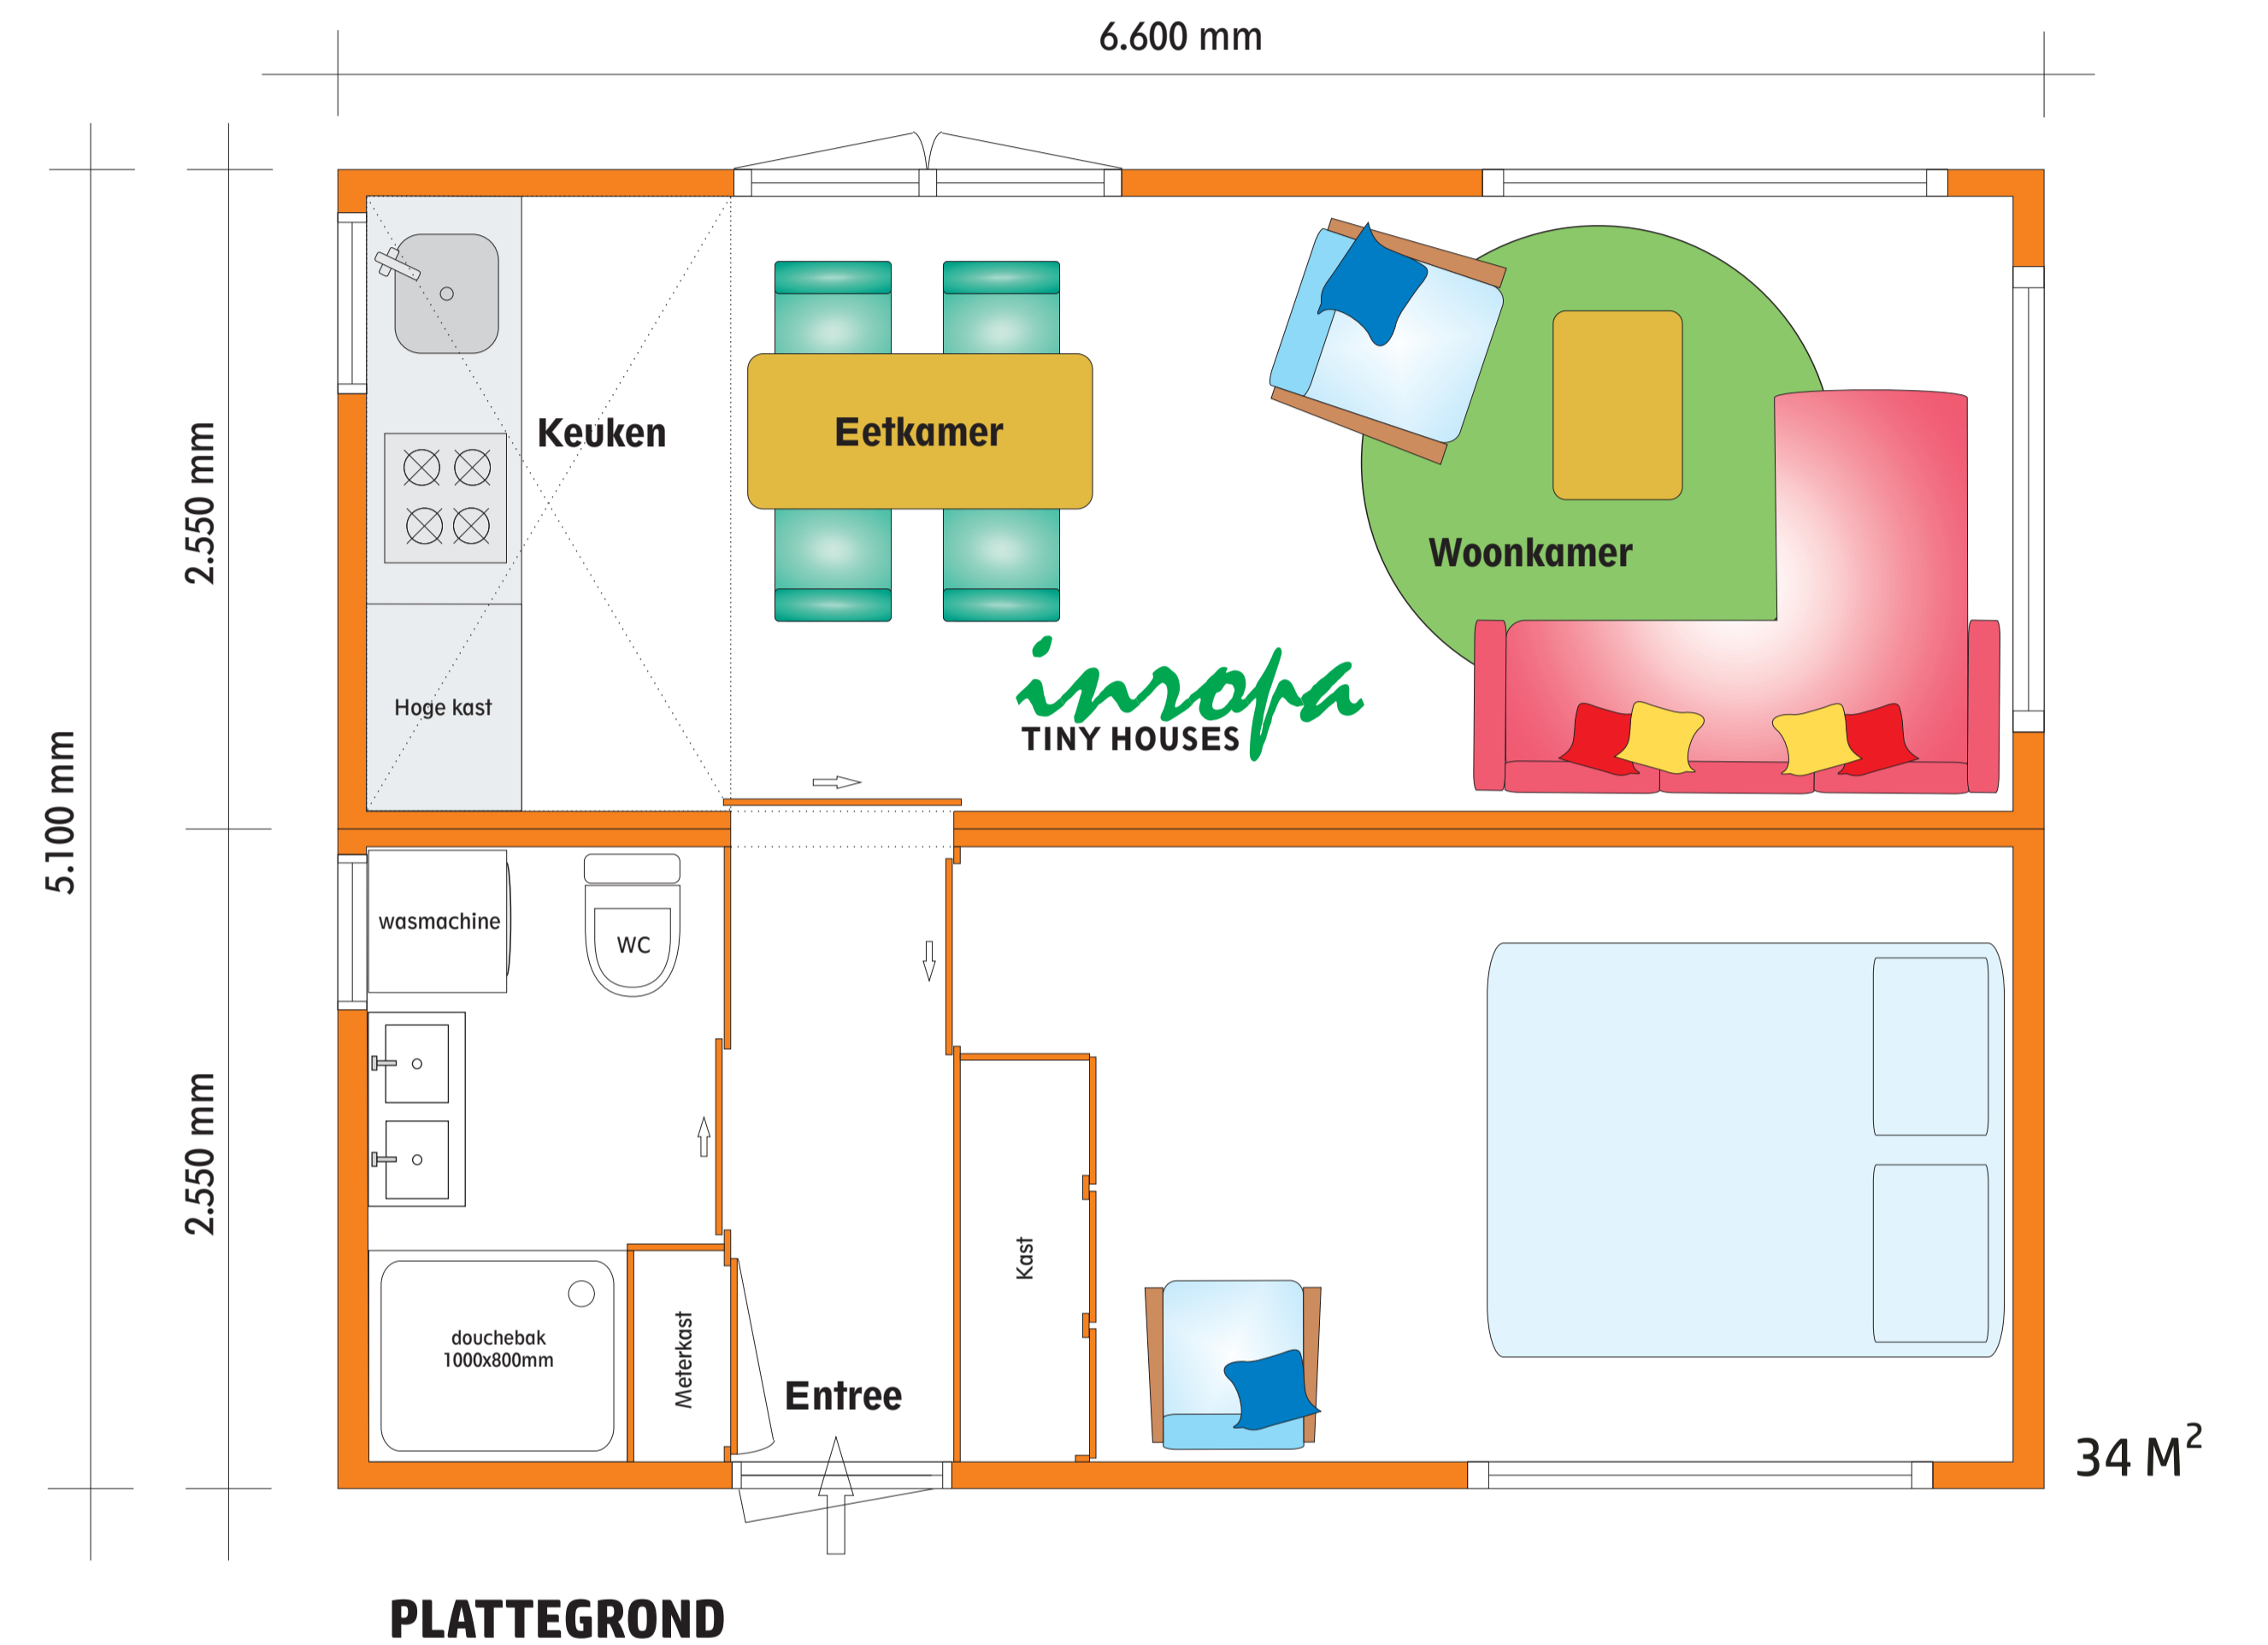

ZIJAAZICHT

VOORAANZICHT

PLATTEGROND

INROPA Modular Twin 34

Voldoet aan eisen BBL (besluit bouwwerken leefomgeving) *

Verschillende kleurstellingen en dakvormen mogelijk

Legenda buitenafwerking:

- gevelbekleding douglas met natuurlijke houtwaxbeits, kleur eiken lazuur (met zichtbare houtnerf)
- gevelbekleding douglas met natuurlijke houtwaxbeits, kleur dennengroen (dekkend)
- boeien douglas met natuurlijke houtwaxbeits, kleur leisteen grijs (dekkend)
- kozijnen: buitenzijde leisteen grijs, binnenzijde wit
- dakbedekking EPDM antraciet