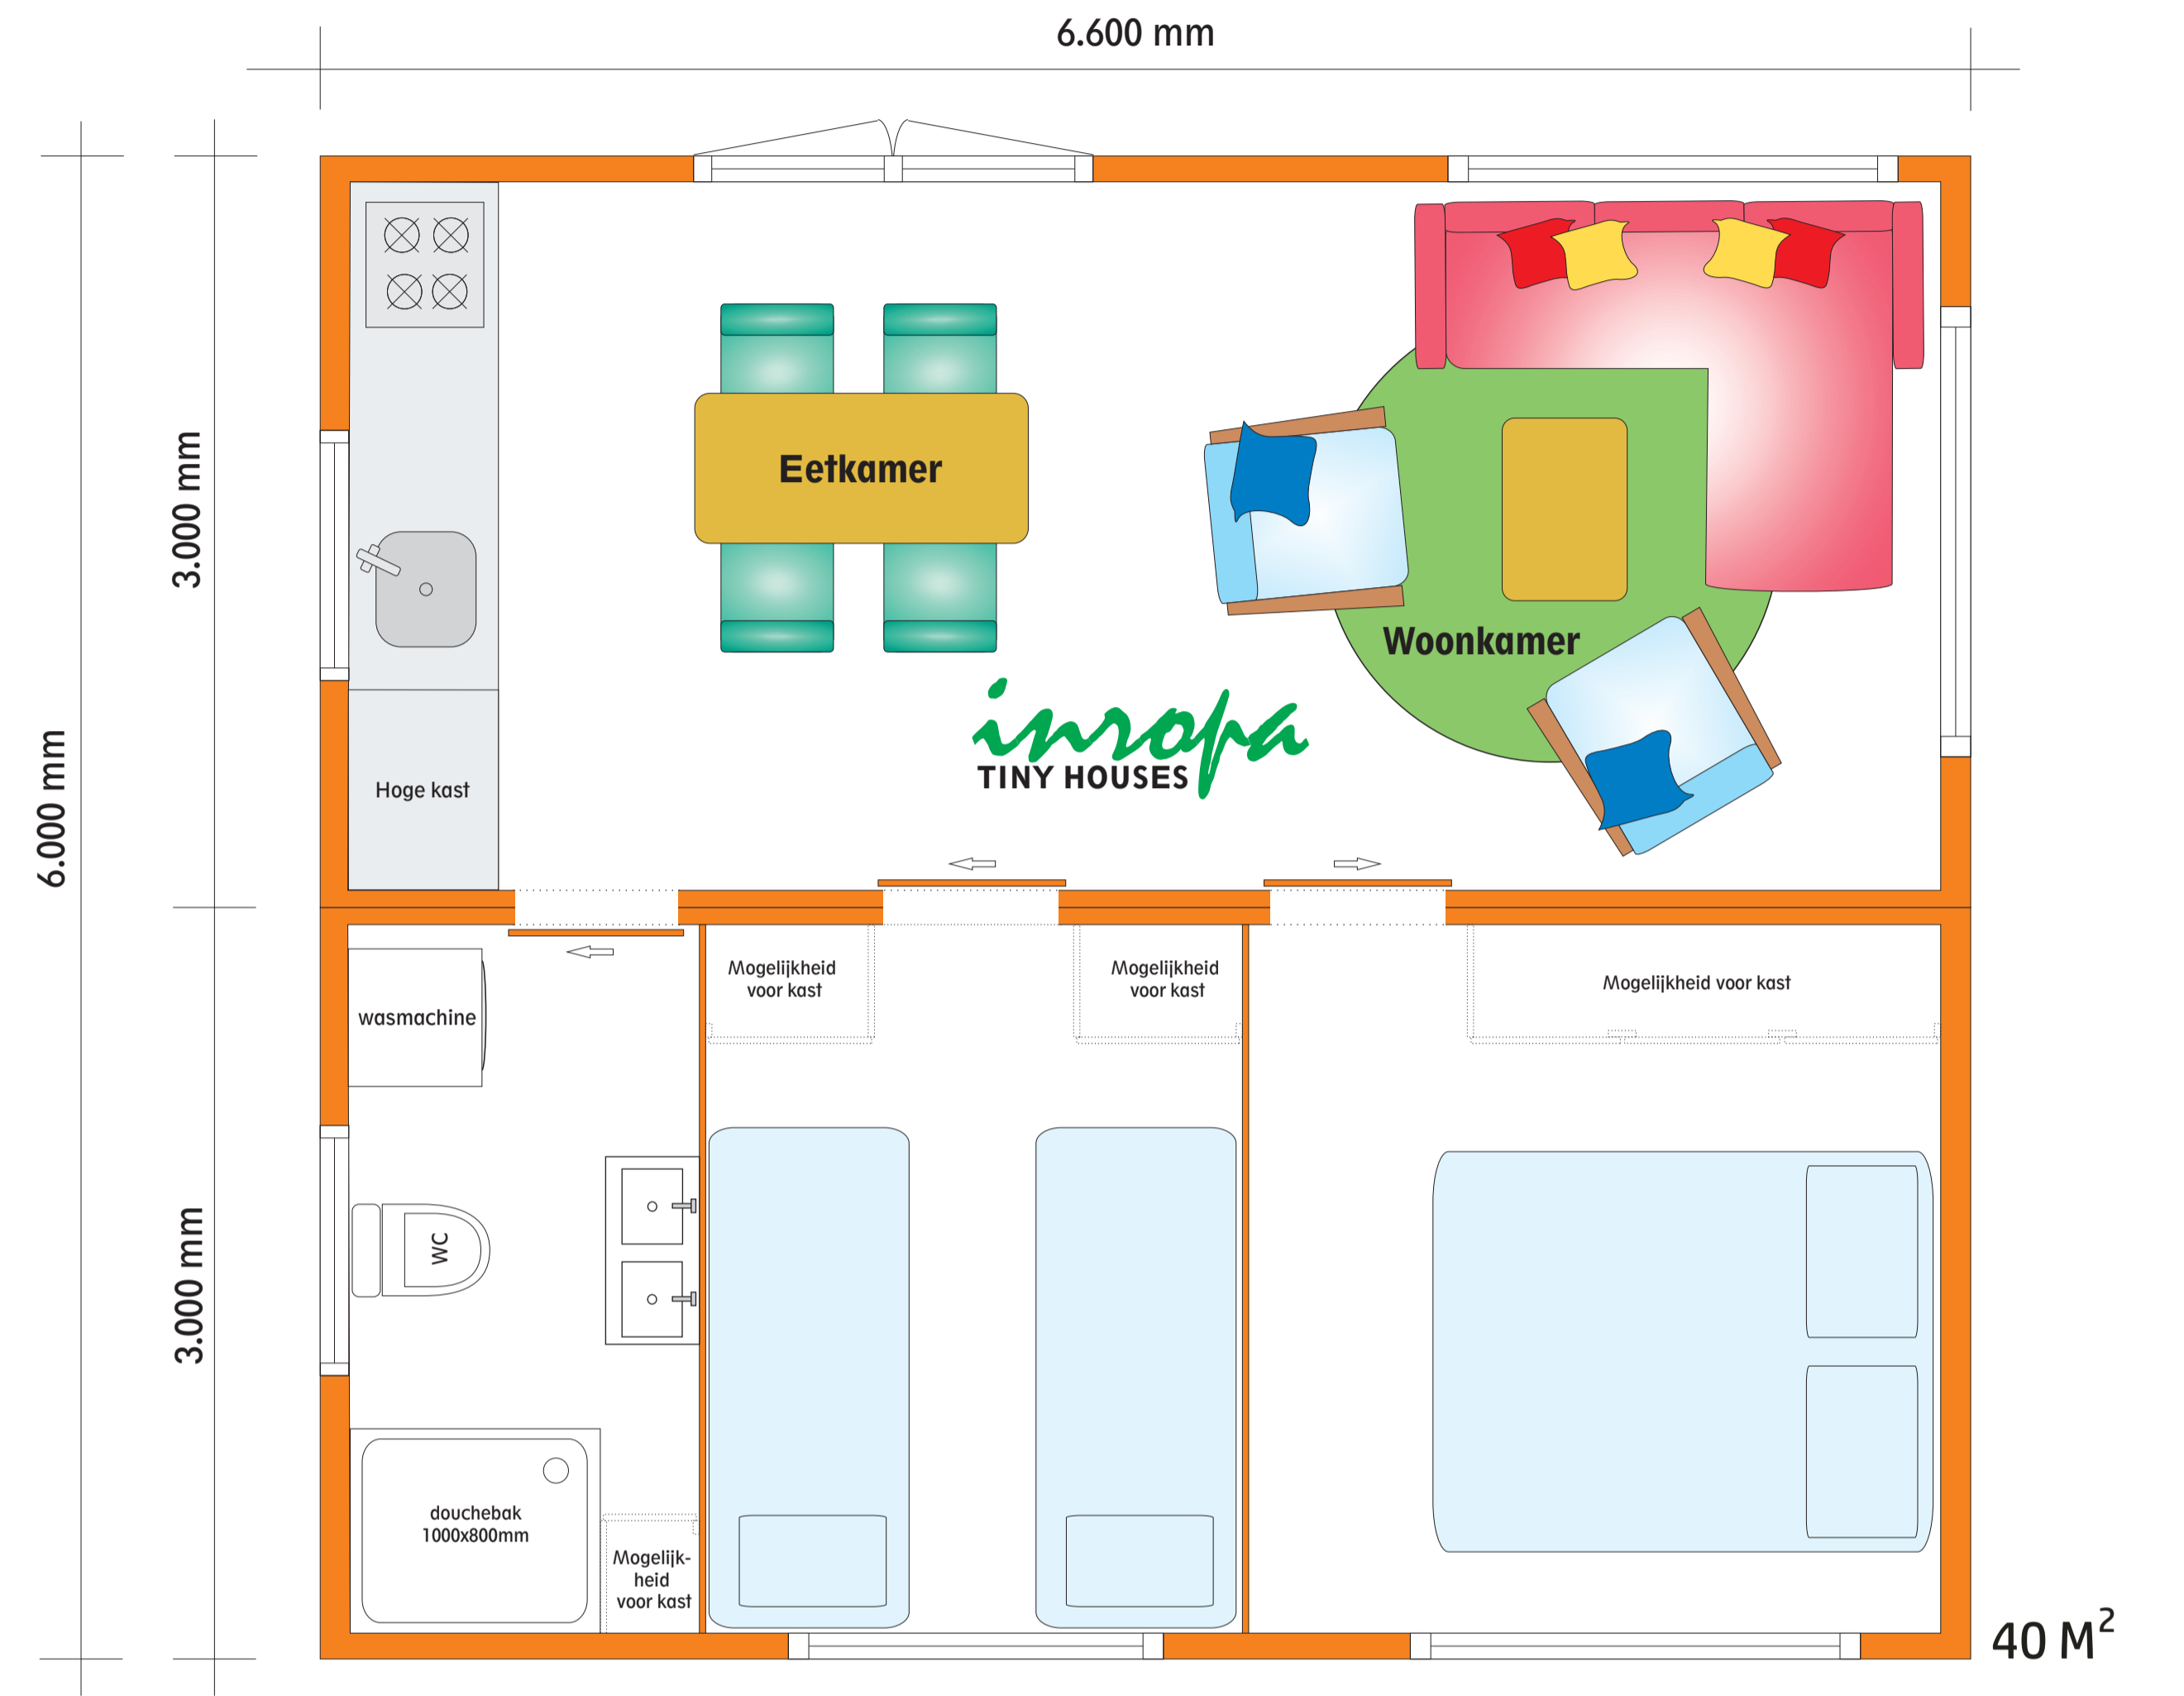

ZIJAAZICHT

VOORAANZICHT

PLATTEGROND

INROPA Modular Twin 40

Voldoet aan eisen BBL (besluit bouwwerken leefomgeving) *

Verschillende kleurstellingen en dakvormen mogelijk

Legenda buitenafwerking:

- gevelbekleding douglas met natuurlijke houtwaxbeits, kleur eiken lazuur (met zichtbare houtnerf)
- gevelbekleding douglas met natuurlijke houtwaxbeits, kleur Scandinavisch-rood (dekkend)
- boeien douglas met natuurlijke houtwaxbeits, kleur wit (dekkend)
- kozijnen: buitenzijde leisteen grijs, binnenzijde wit
- dakbedekking EPDM antraciet