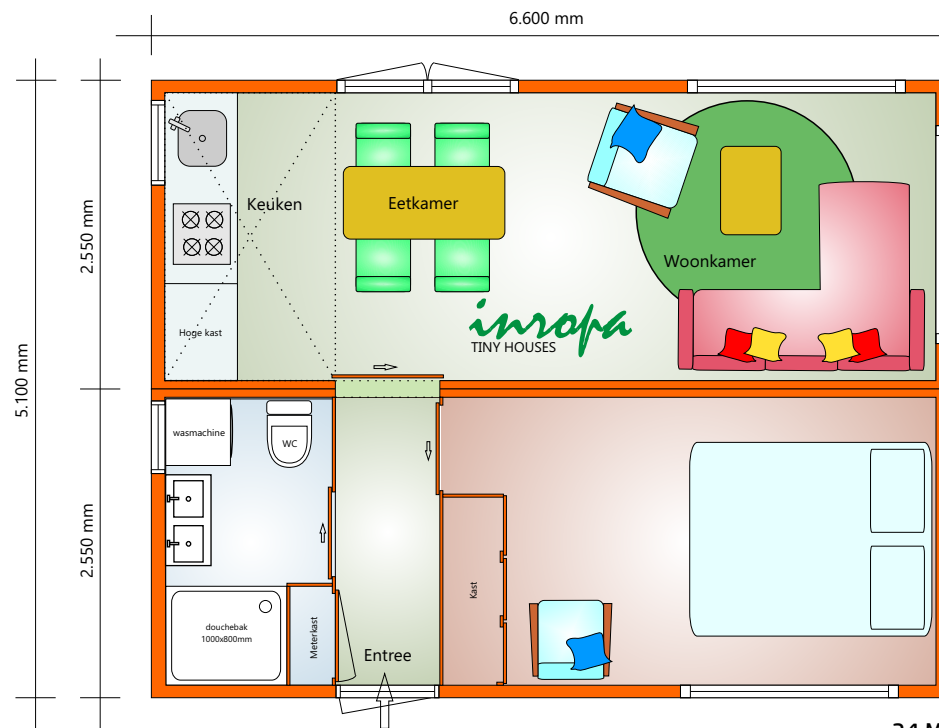

Prachtige Tiny Houses met een oppervlakte van 34 of 40 m². Indeling en vormgeving zijn aanpasbaar aan je wensen.

Wunderschöne Tiny Houses mit einer Fläche von 34 oder 40 qm. Grundriss und Entwurf können Ihren Wünschen angepasst werden.

Beautiful Tiny Houses with a size of 34 or 40 sm. Layout and design are adaptable to your wishes.

Specialist in greenbuild

INROPA MODULAR TWIN 34

34 M²